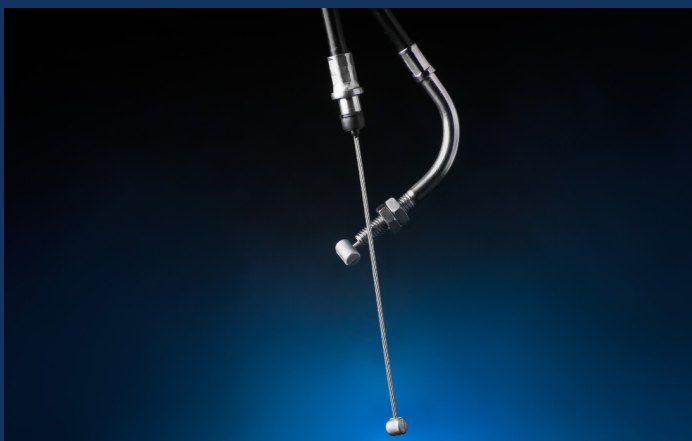

Cable de aceleración para Yamaha 40g

Marca: Super Maxter
Procedencia: Corea
Referencia: Y6F5-26311-00