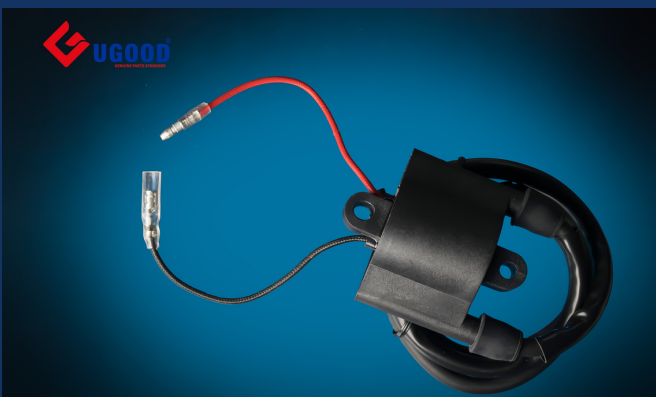

**Bobina de bujías para Yamaha 40g y
Suzuki 40hp**

Marca: Ugood
Procedencia: Taiwan
Referencia: Y6F6-85570-10