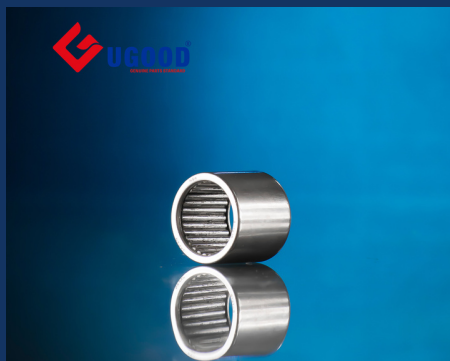

Cojinete para Yamaha 40x modelo B1416

Marca: Ugood
Procedencia: Taiwan
Referencia: Y93315-3224-UG