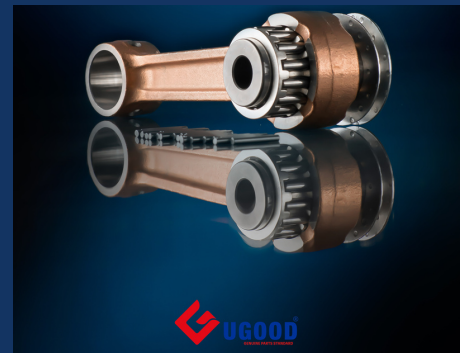

Kit de biela completa para Yamaha 40g/40J

Marca: Ugood
Procedencia: Taiwan
Referencia: Y6F6-11650-00 UG