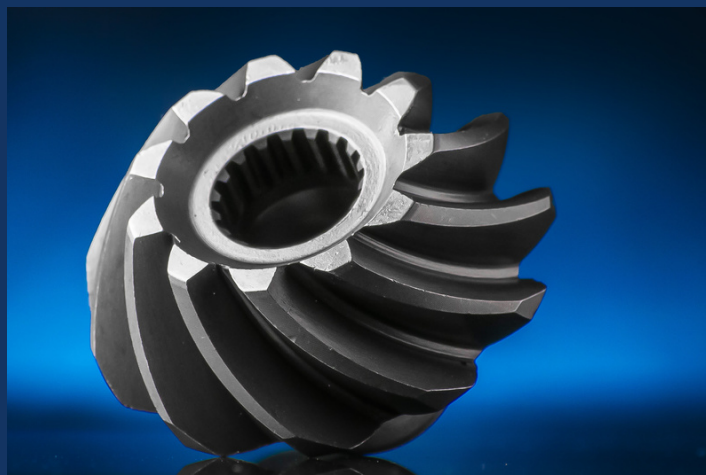

Piñón de ataque para Suzuki dt40

Marca: Super Maxter

Procedencia: Corea

Referencia: S57311-94402