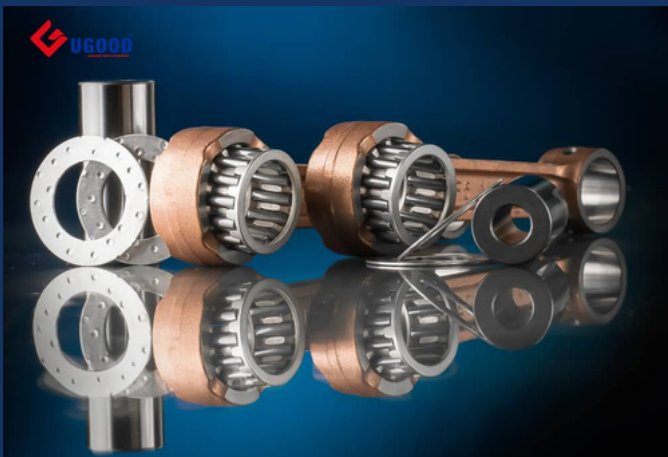

**Amortiguador superior para Yamaha 40X**

Marca: Ugood  
Procedencia: Taiwan  
Referencia: Y66T-44514-00-4D

**Kit de biela completa para Yamaha 40x**

Marca: Ugood  
Procedencia: Taiwan  
Referencia: Y66T-11630-00