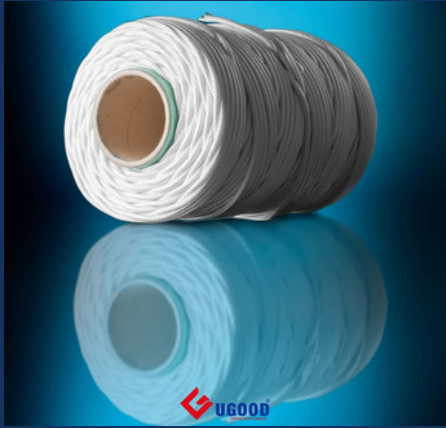

Marca: Ugood  
Procedencia: Taiwan  
Referencia: YF6-W0093-00

**Cordón de arranque 5MM x 200MTS**

Marca: Ugood  
Procedencia: Taiwan  
Referencia: NYJ-5.0

**Conector de gasolina 8MM para Yamaha  
15hp/ 85HP**