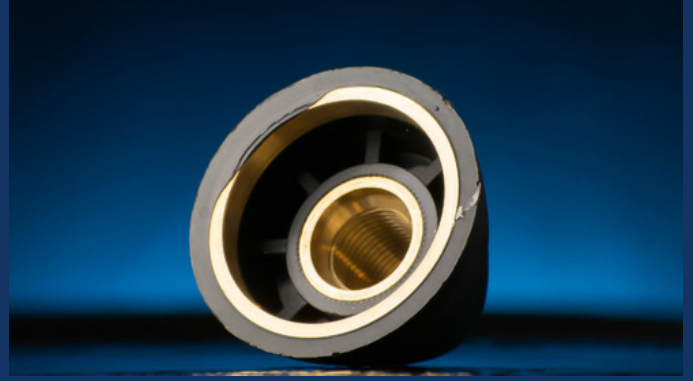

Tuerca de la propela para Yamaha 40g

Marca: Super Maxter
Procedencia: Corea
Referencia: Y676-45616-01