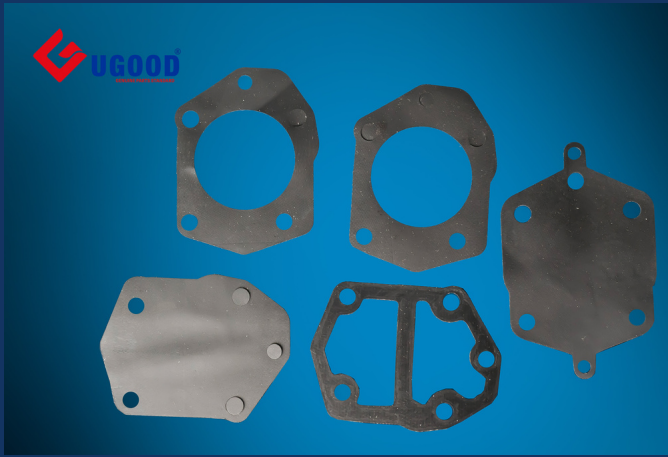

Kit de reparación de la bomba de gasolina para Yamaha 25/ 40G/40x/ 48/55/75/S-30 /40 Suzuki

Marca: Ugood
Procedencia: Taiwan
Referencia: S15170-94320-20