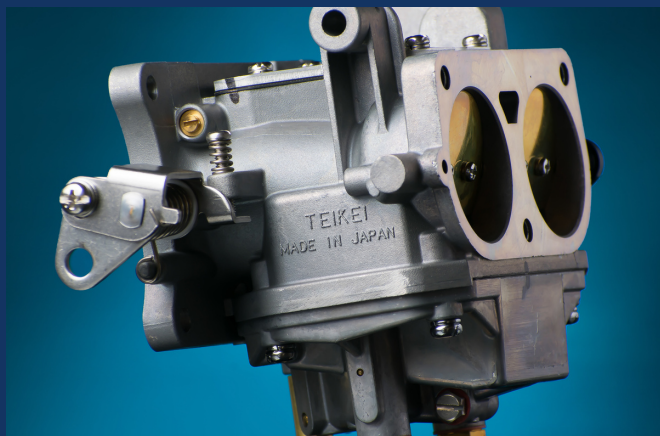

Carburador para Yamaha 40g original

Marca: Tekei
Procedencia: Japón
Referencia: Y6F6-14301-04-TK